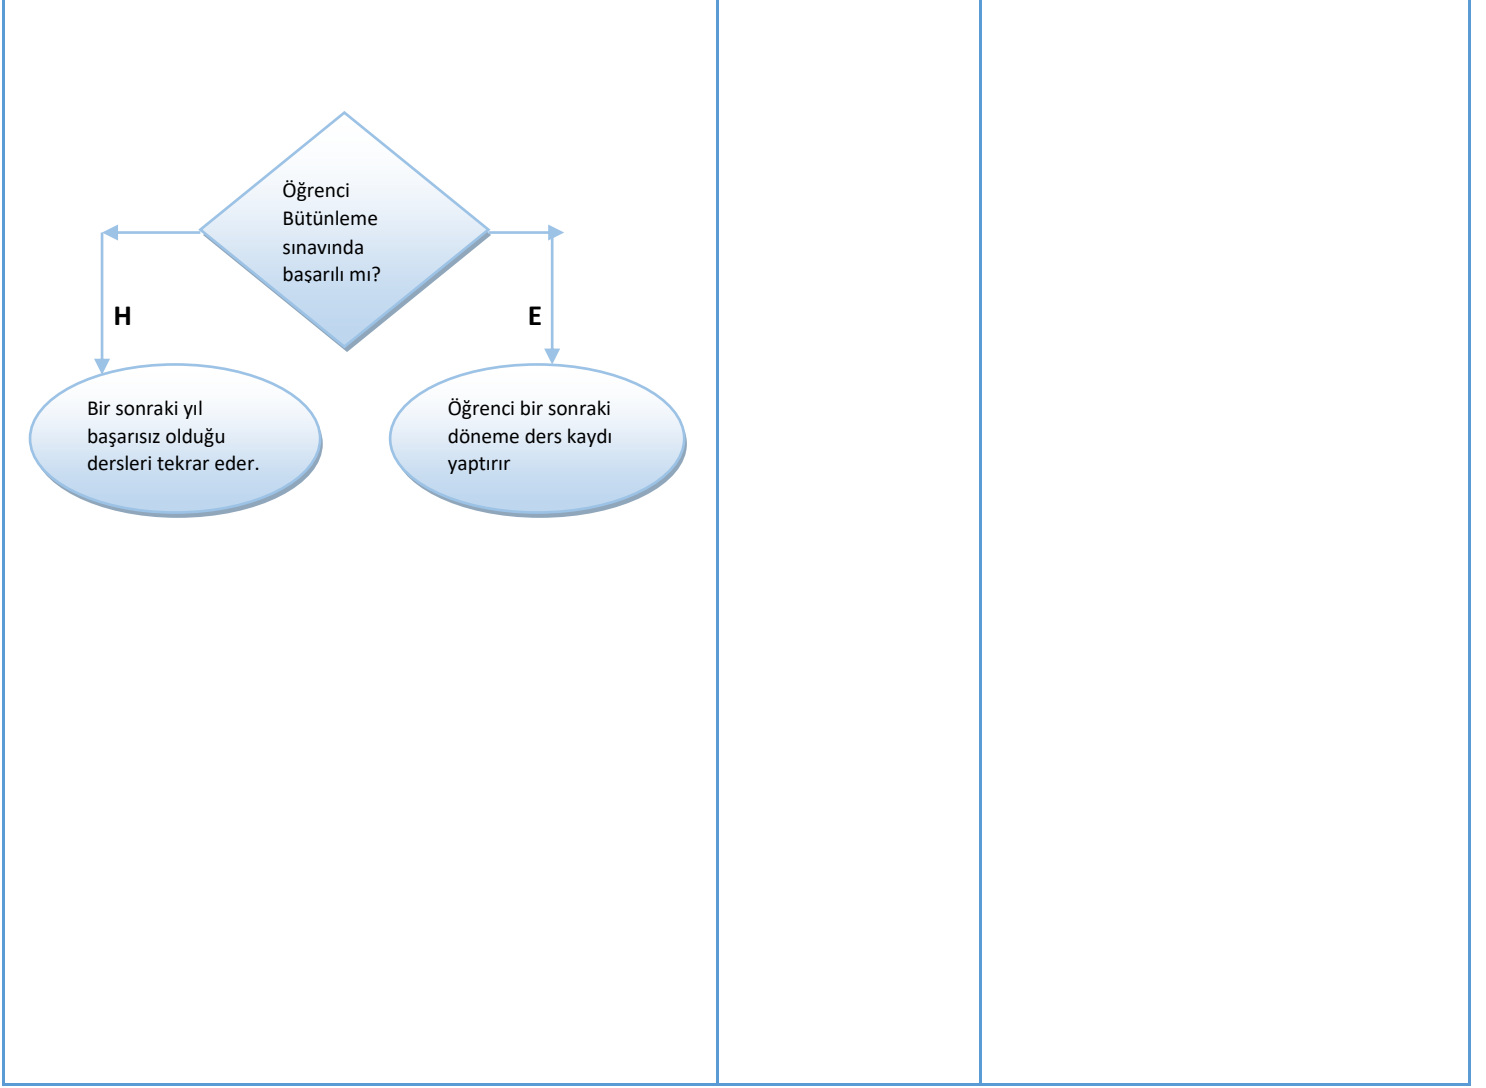

ARDAHAN ÜNİVERSİTESİ
SOSYAL BİLİMLER MESLEK YÜKSEKOKULU
ÖĞRENCİ İŞLERİ BİRİMİ

BÜTÜNLEME SINAVI İŞ AKIŞI

İŞ AKIŞI ADIMLARI	SORUMLU	İLGİLİ DOKÜMANLAR
<p>Başla</p> <p>Des Sınav koordinatörlüğü ve Bölüm Başkanlığı tarafından koordineli şekilde Akademik Takvimde belirtilen süre içerisinde bütünleme sınav programı düzenlenir</p> <p>Alınan sınav programı, üst yazı ile ilgili öğretim elemanlarına duyurulur. Ayrıca, Yüksekokulumuz web sayfasında ve panolarda öğrenciye ilan edilir.</p> <p>Yarıyıl sonu sınavında başarılı olamayan öğrenciler ve final sınavı notunu yükseltmek isteyen öğrenciler bütünleme sınavına alınır.</p>	<p>İLGİLİ KOORDİNATÖRLÜK Bölüm Başkanlığı</p> <p>Öğrenci İşleri Personeli</p>	<p>-ARÜ Önlisans Lisans Eğitim Öğretim Yönetmeliği</p>

BÜTÜNLEME SINAVI İŞ AKIŞI

Hazırlayan ÖĞR.GÖR. ÖMER FARUK TOPRAK WEB Sorumlusu	Yürürlük Onayı DR.ÖĞR. ÜYESİ S.SERKAN KALELİ Yüksekokul Müdürü	Kalite Kurulu Onayı
---	--	---------------------